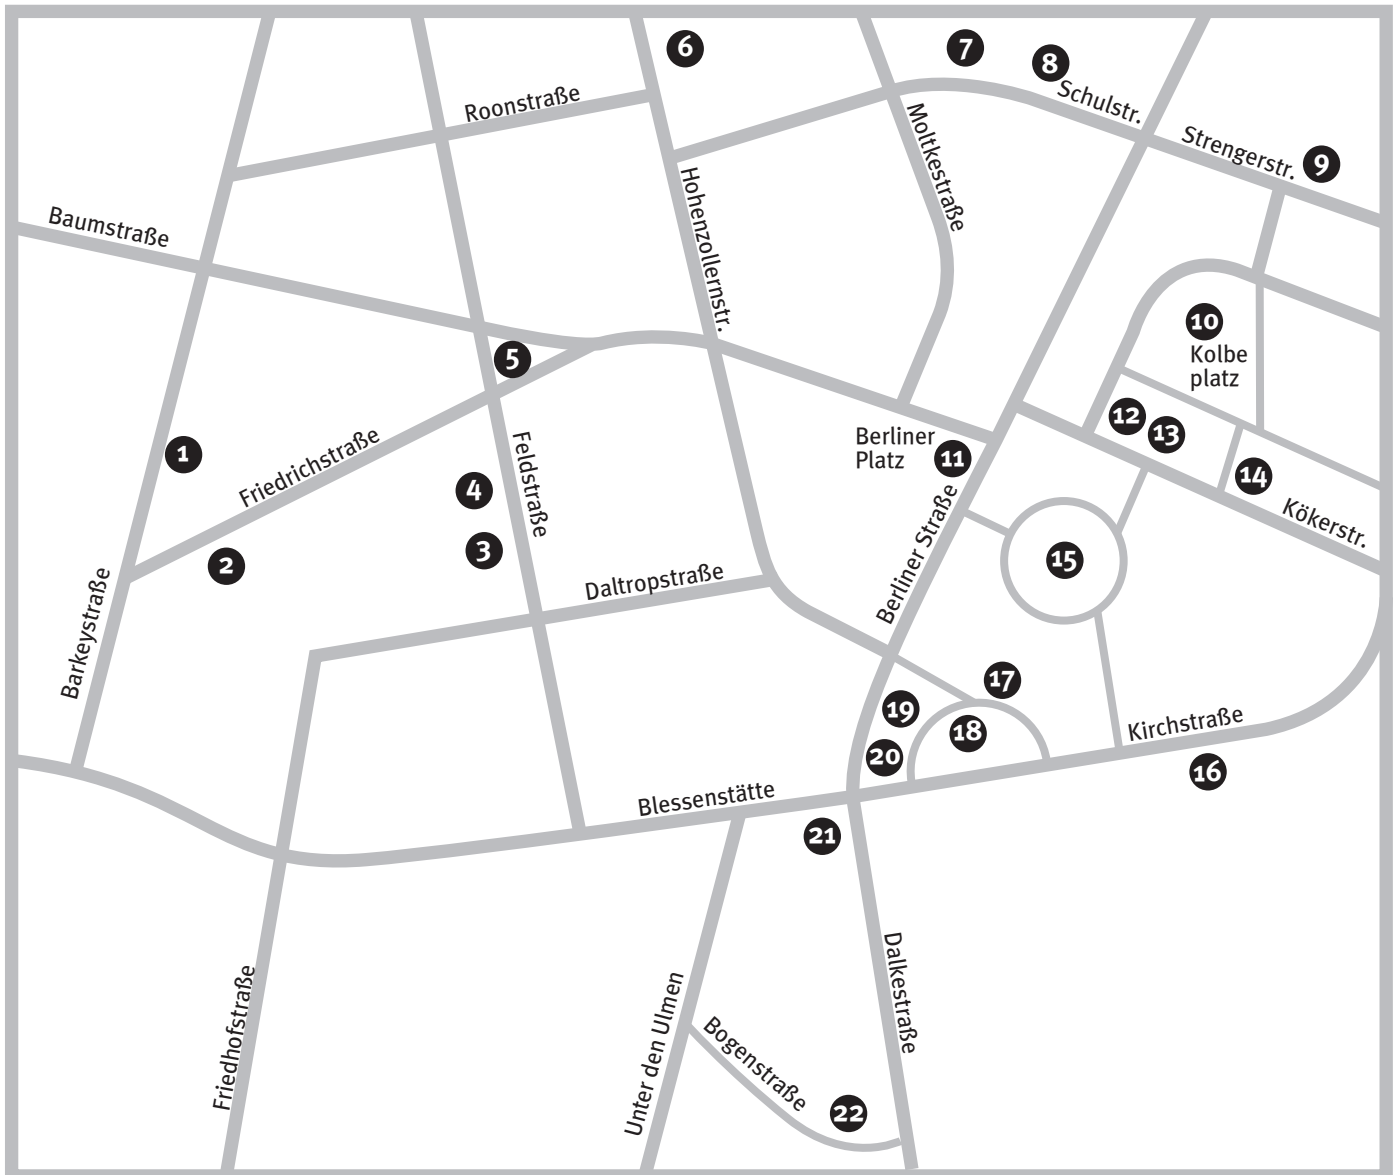

langenachtderkunst gütersloh 24.5.2003

- | | | |
|------------------------------------|------------------------------|--------------------|
| 1 Theater der Stadt | 9 Sparkasse Gütersloh | 17 Stadt Stiftung |
| 2 Wasserturm | 10 BuchMedienHaus | 18 Apostelkirche |
| 3 Ev.-Stiftisches Gymnasium | 11 Nosferatu – Schlussevent | 19 Die Glocke |
| 4 Atelier Art Colori | 12 trecke – projektschublade | 20 Kunstverein |
| 5 Kulturgemeinschaft Dreiecksplatz | 13 Stadtmuseum Gütersloh | 21 Stadtbibliothek |
| 6 Stadtarchiv | 14 Galerie Grabenheinrich | 22 Die Weberei |
| 7 Städtisches Gymnasium | 15 Martin-Luther-Kirche | |
| 8 it-akademie ostwestfalen | 16 Musikschule | |